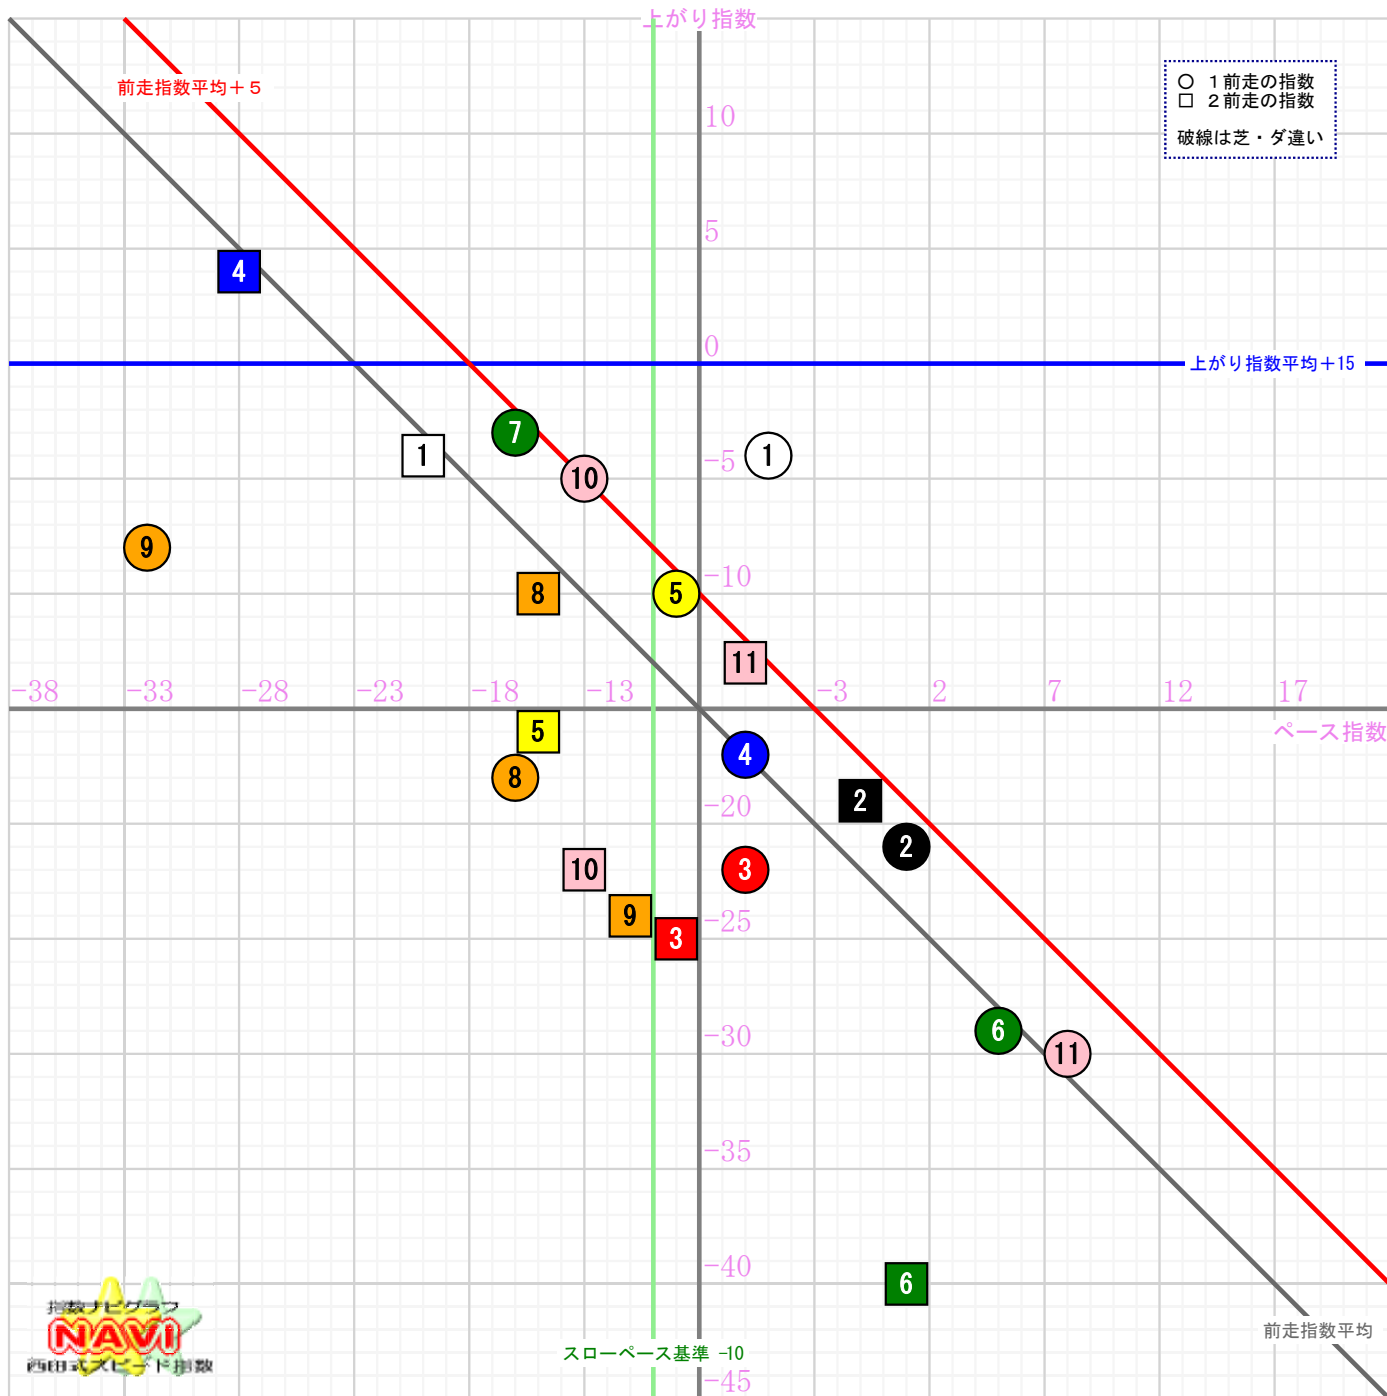

中山6R

ダート(右)1800m サラ系4歳以上1勝クラス 定量(混合)[指定] Level:64(-6) 先行指数平均:-7.50(-2.37)-5.13 全馬ペース平均:-8.1 上がり平均:-15.2

馬名	5前走	4前走	3前走	2前走	1前走
① ライトカラカゼ	芝20(-12, 1) 73	芝18(-25, 3) 62	ダ18(-2, -15) 67	ダ16(-20, -4) 60	ダ18(-5, -4) 75
② ヴィーヴルサヴィ	ダ13(-7, -32) 45	ダ12(18, -46) 56	ダ16(-11, -19) 54	ダ18(-1, -19) 64	ダ19(1, -21) 64
③ ローリエテソーロ	ダ18(-24, -19) 41	ダ18(-30, -24) 30	ダ16(-10, -26) 48	ダ18(-9, -25) 50	ダ18(-6, -22) 56
④ ベルクカツェ	ダ16(-25, -2) 53	ダ18(-14, -12) 54	ダ19(-11, -9) 60	ダ19(-28, 4) 56	ダ19(-6, -17) 57
⑤ サウスブルーグラス	ダ18(-6, -31) 47	ダ18(12, -34) 62	ダ16(-3, -18) 63	ダ18(-15, -16) 53	ダ18(-9, -10) 65
⑥ タビゾー	ダ18(-21, -5) 58	ダ18(16, -24) 76	ダ16(-11, -21) 52	ダ18(1, -40) 45	ダ18(5, -29) 60
⑦ クリノクーニング	芝16(-21, -6) 57	ダ18(-26, -2) 56	ダ18(-17, -11) 56	芝24止	ダ18(-16, -3) 65
⑧ セイゲイル	ダ18(-26, -27) 31	ダ18(-23, -26) 35	ダ18(-23, -10) 51	ダ17(-15, -10) 59	ダ18(-16, -18) 50
⑨ ヤマニンパンタジオ	ダ18(-9, -9) 66	ダ18(-14, -17) 53	ダ19(-4, -12) 68	ダ18(-11, -24) 49	ダ21(-32, -8) 44
⑩ カウンターエア	ダ17(-12, -15) 57	ダ18(-24, -6) 54	ダ16(-18, -11) 55	ダ18(-13, -22) 49	ダ18(-13, -5) 66
⑪ マイネルレンカ	ダ14(-9, -12) 63	ダ14(-8, -11) 65	ダ14(6, -29) 61	ダ16(-6, -13) 65	ダ14(8, -30) 62